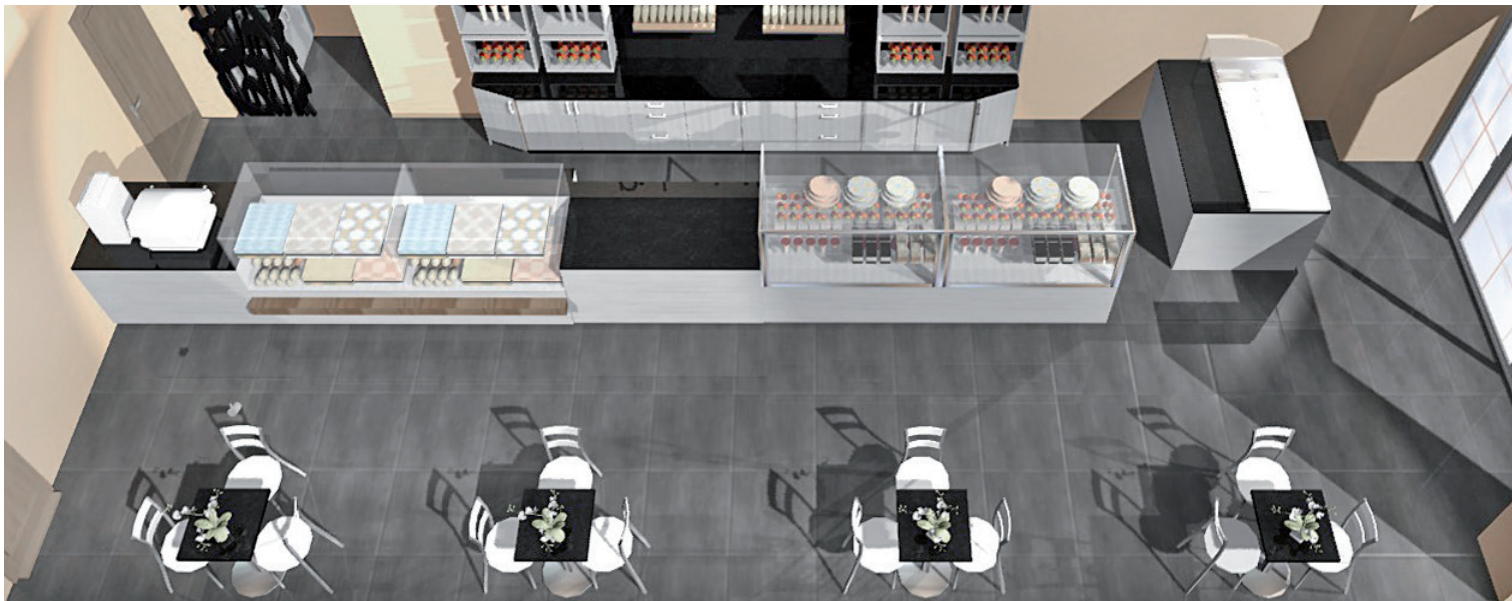

Projekt i realizacja

Rewitalizacja lub aranżacja wnętrza zakłada projekt dostosowany do indywidualnych potrzeb klienta, z uwzględnieniem specyfiki lokalu. Na podstawie projektu tworzonego w porozumieniu z klientem przygotowana jest wizualizacja 3D, która wykonywana jest bezpłatnie. Nasze projekty charakteryzują się funkcjonalnością i nowoczesnym wzornictwem.